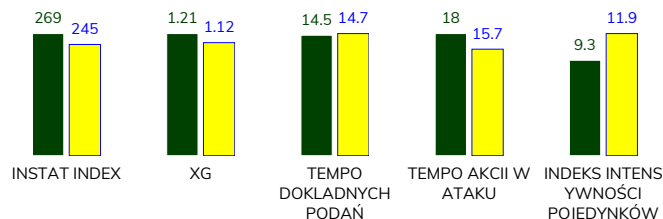

Podania

PODANIA / DOKŁADNE	356 / 277 78%	514 / 417 81%
1 połowa	201 / 158 79%	243 / 195 80%
2 połowa	155 / 119 77%	271 / 222 82%
Podanie kluczowe	13 / 10 77%	9 / 4 44%

Pojedynki

POJEDYNKI	191 / 83 43%	191 / 108 57%
1 połowa	99 / 46 46%	99 / 53 54%
2 połowa	92 / 37 40%	92 / 55 60%
Pojedynki w powietrzu	66 / 23 35%	66 / 43 65%
Pojedynki na ziemi	125 / 60 48%	125 / 65 52%
Zwody / udane	13 / 8 62%	30 / 17 57%
Odbiory / udane	39 / 22 56%	24 / 16 67%
Straty / na własnej połowie	73 / 10	77 / 23
Nabycie piłki / na połowie przeciwnika	45 / 8	52 / 8

Posiadanie piłki

Statystyki drużyn

POSIADANIE PIŁKI	40%	60%
1 połowa	43%	57%
2 połowa	37%	63%

Ataki pozycyjne	73 / 8 11%	72 / 2 2.8%
Kontrataki	13 / 4 31%	11 / 0 0%
Stały fragment w ataku	11 / 5 45%	6 / 2 33%
Strzał z rzutu wolnego / celne	1 / 1 100%	1 / 0 0%
Warianty stałych fragmentów gry	4 / 1 25%	1 / 0 0%
Kombinacyjne rzuty różne	5 / 2 40%	1 / 0 0%
Rzuty karne / strzelone	-	1

STRONY ATAKU

Kluczowe indeksy występu

TOP-3 InStat Index

7 Pich	301	46 Wawszczyk	283
21 Łabojko	293	3 Maghoma	271
6 Chrapek	287	22 Busuladzik	264

TOP-3 Strzały / celne

8 Płacheta	2 / 2 100%	77 Garcia Puchades	2 / 1 50%
7 Pich	3 / 1 33%	10 Vejinovic	1 / 1 100%
9 Exposito	3 / 1 33%	9 Skhirtladze	1 / 0 0%