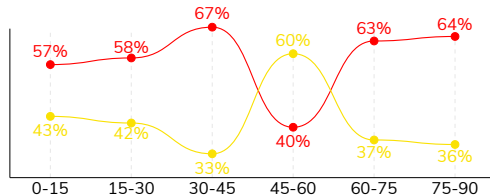

Posiadanie piłki

POSIADANIE PIŁKI	42%	58%
1. połowa	39%	61%
2. połowa	45%	55%

Ataki pozycyjne	57 / 11 19%	65 / 5 8%
Kontrataki	17 / 4 24%	17 / 2 12%
Ataki ze stałych fragmentów	5 / 1 20%	14 / 5 36%
Strzały z rzutów wolnych / celne	-	2 / 0 0%
Warianty rzutów wolnych	-	3 / 1 33%
Rzuty różne	4 / 1 25%	9 / 2 22%
Rzuty karne / strzelone	-	-