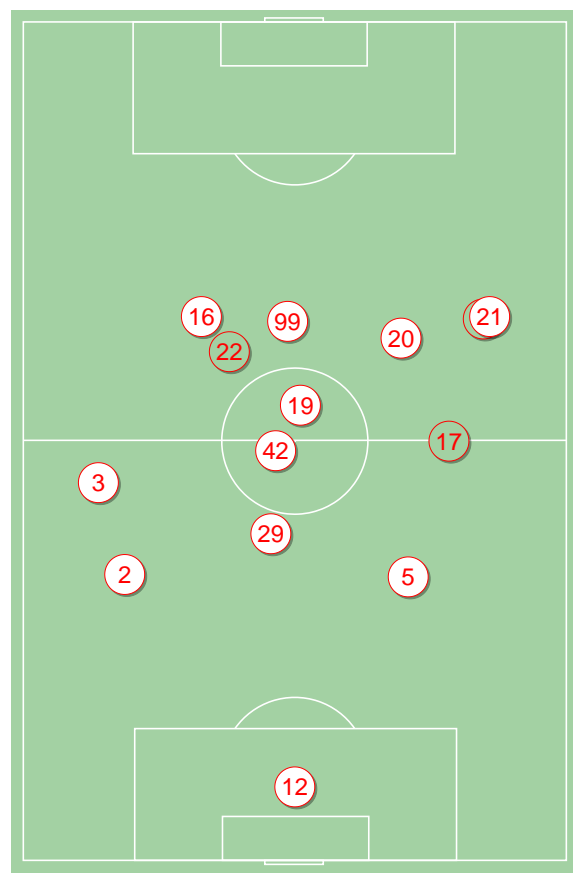

## Linia czasu

## Średnie pozycje piłkarzy

### Korona Kielce

|    |             |        |
|----|-------------|--------|
| 97 | Osobinski   |        |
| 11 | Gardawski   | ■      |
| 18 | Sewerys     |        |
| 5  | Kovacevic   |        |
| 22 | Spychała    | ■      |
| 14 | Żubrowski   | ■      |
| 6  | Gnjatic     | '45▼   |
| 7  | Cebula      | '77▼   |
| 8  | Radin       | '64▼   |
| 10 | Kiełb       |        |
| 35 | Szelagowski | ⊕      |
| 37 | Kaczmarek   | ⊕ '45▲ |
| 28 | Sowinski    | '64▲   |
| 29 | Lisowski    | '77▲   |

Korona Kielce ↑

ŁKS Łódź ↑

POCZĄTEK MECZU

KONIEC MECZU

**KORONA KIELCE 2-0 ŁKS ŁÓDŹ**

Statystyki drużyn

**Główne statystyki**

| STRZAŁY / CELNE | 16 / 6 | 12 / 2 |
|-----------------|--------|--------|
| 1. połowa       | 4 / 1  | 5 / 1  |
| 2. połowa       | 12 / 5 | 7 / 1  |