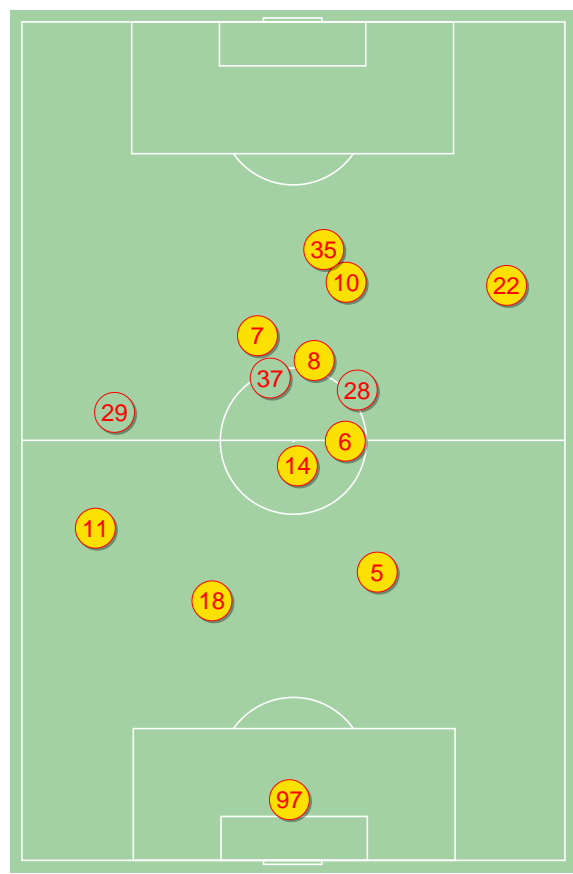

Korona Kielce ↑