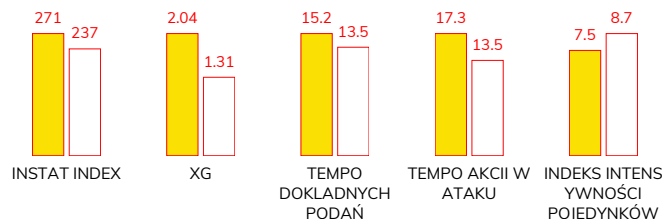

Kluczowe indeksy występu

TOP-3 InStat Index

5 Kovacevic	316	29 Rozwadowicz	288
35 Szelagowski	312	5 Dqbwski	279
7 Cebula	306	21 Grzesik	255

TOP-3 Strzały / celne

7 Cebula	4 / 2 50%	6 Wolski	1 / 1 100%
35 Szelagowski	2 / 2 100%	3 Klimczak	1 / 1 100%
37 Kaczmarek	1 / 1 100%	5 Dqbwski	2 / 0 0%

TOP-3 Podania

22 Spychała	54 / 44 81%	29 Rozwadowicz	65 / 59 91%
5 Kovacevic	42 / 38 90%	42 Srnic	56 / 49 88%
14 Żubrowski	39 / 35 90%	5 Dqbwski	56 / 46 82%

TOP-3 Podania kluczowe

8 Radin	4 / 2 50%	19 Trqbkka	6 / 3 50%
10 Kiełb	3 / 2 67%	99 Wróbel	2 / 2 100%
11 Gardawski	1 / 1 100%	42 Srnic	2 / 1 50%

TOP-3 Pojedynki

14 Żubrowski	24 / 13 54%	29 Rozwadowicz	22 / 17 77%
11 Gardawski	14 / 10 71%	42 Srnic	21 / 11 52%
35 Szelagowski	26 / 9 35%	5 Dqbwski	14 / 11 79%

TOP-3 Dryblingi

35 Szelagowski	8 / 5 63%	20 Jose Ruiz	12 / 9 75%
7 Cebula	5 / 3 60%	16 Ratajczyk	7 / 5 71%
5 Kovacevic	2 / 2 100%	29 Rozwadowicz	4 / 3 75%