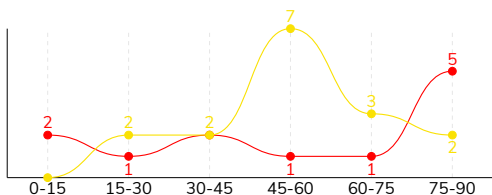

Korona Kielce ↑

ŁKS Łódź ↑

POCZĄTEK MECZU

KONIEC MECZU

**KORONA KIELCE 2-0 ŁKS ŁÓDŹ**

Statystyki drużyn

**Główne statystyki**

| STRZAŁY / CELNE | 16 / 6 | 12 / 2 |
|-----------------|--------|--------|
| 1. połowa       | 4 / 1  | 5 / 1  |
| 2. połowa       | 12 / 5 | 7 / 1  |