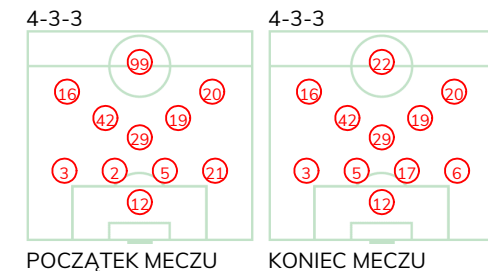

### Korona Kielce

|    |             |        |
|----|-------------|--------|
| 97 | Osobinski   |        |
| 11 | Gardawski   | ■      |
| 18 | Sewerys     |        |
| 5  | Kovacevic   |        |
| 22 | Spychała    | ■      |
| 14 | Żubrowski   | ■      |
| 6  | Gnjatic     | '45▼   |
| 7  | Cebula      | '77▼   |
| 8  | Radin       | '64▼   |
| 10 | Kiełb       |        |
| 35 | Szelagowski | ⊕      |
| 37 | Kaczmarek   | ⊕ '45▲ |
| 28 | Sowinski    | '64▲   |
| 29 | Lisowski    | '77▲   |

### ŁKS Łódź

|    |              |        |
|----|--------------|--------|
| 12 | Arndt        |        |
| 3  | Klimczak     |        |
| 2  | Sobociński   | '71▼   |
| 5  | Dąbrowski    |        |
| 21 | Grzesik      | '62▼   |
| 29 | Rozwandowicz |        |
| 42 | Srnic        |        |
| 19 | Trąbka       |        |
| 16 | Ratajczyk    |        |
| 20 | Jose Ruiz    |        |
| 99 | Wróbel       | '60▼   |
| 22 | Sekulski     | '60▲   |
| 6  | Wolski       | ■ '62▲ |
| 17 | Moros Gracia | '71▲   |

Korona Kielce ↑

ŁKS Łódź ↑

POCZĄTEK MECZU

KONIEC MECZU

**KORONA KIELCE 2-0 ŁKS ŁÓDŹ**

Statystyki drużyn

**Główne statystyki**

| STRZAŁY / CELNE | 16 / 6 | 12 / 2 |
|-----------------|--------|--------|
| 1. połowa       | 4 / 1  | 5 / 1  |
| 2. połowa       | 12 / 5 | 7 / 1  |